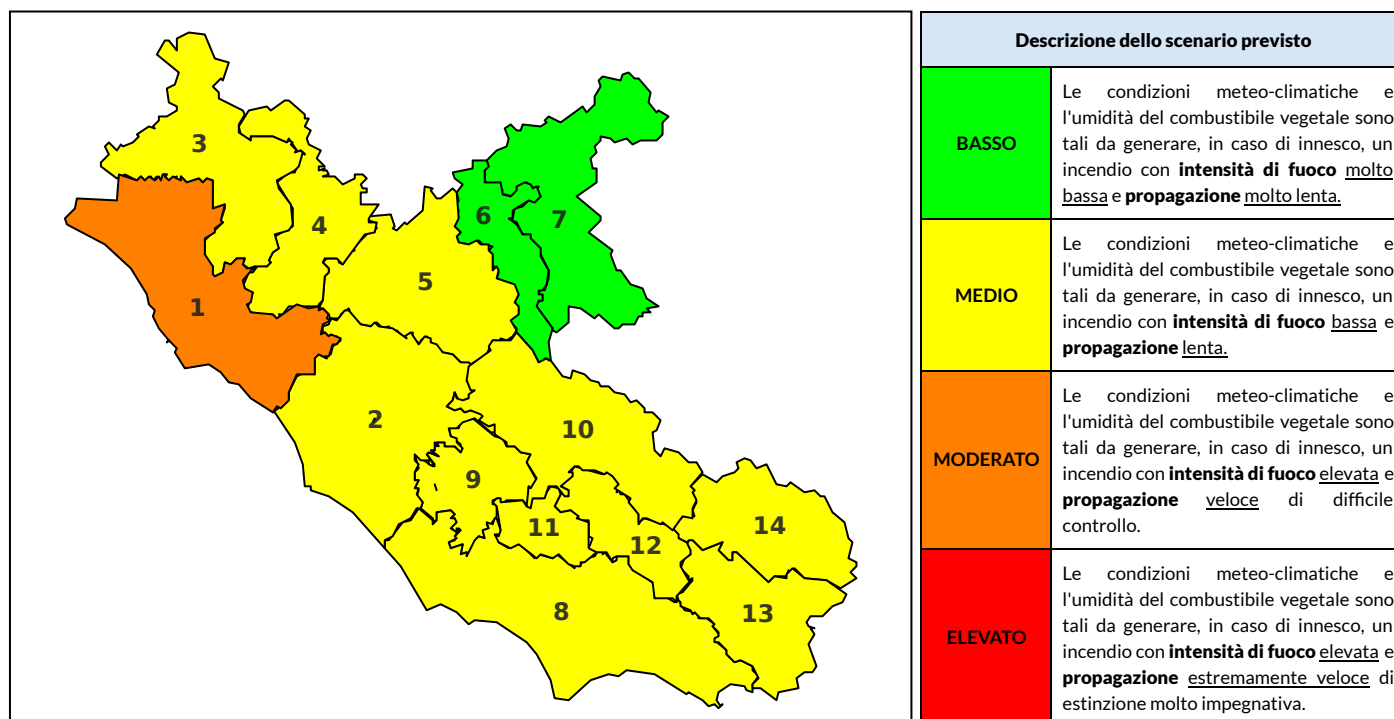

BOLLETTINO DI PERICOLOSITA' DA INCENDI BOSCHIVI

Previsioni per domani 26-9-2023

Livello di pericolosità da incendio boschivo per Zona di Allerta AIB

Bollettino emesso nel periodo della campagna AIB Lazio sulla base del modello previsionale RISICOLazio, sviluppato in collaborazione con Fondazione CIMA, che fornisce un supporto per la valutazione della Pericolosità da incendio boschivo aggregata sulle Zone di Allerta AIB, approvate come parte integrante del Piano AIB Lazio 2020-2022 con DGR n° 270 del 15/05/2020. Il dettaglio della distribuzione dei Comuni nelle Zone AIB è consultabile al link <https://protezionecivile.regione.lazio.it/zone_allerta_aib_comuni/>. Le Norme Comportamentali per la popolazione sono consultabili al link <https://protezionecivile.regione.lazio.it/norme_comportamentali_aib/>.

Zona AIB	1	2	3	4	5	6	7	8	9	10	11	12	13	14
Livello Pericolosità	MODERATO	MEDIO	MEDIO	MEDIO	MEDIO	BASSO	BASSO	MEDIO	MEDIO	MEDIO	MEDIO	MEDIO	MEDIO	MEDIO