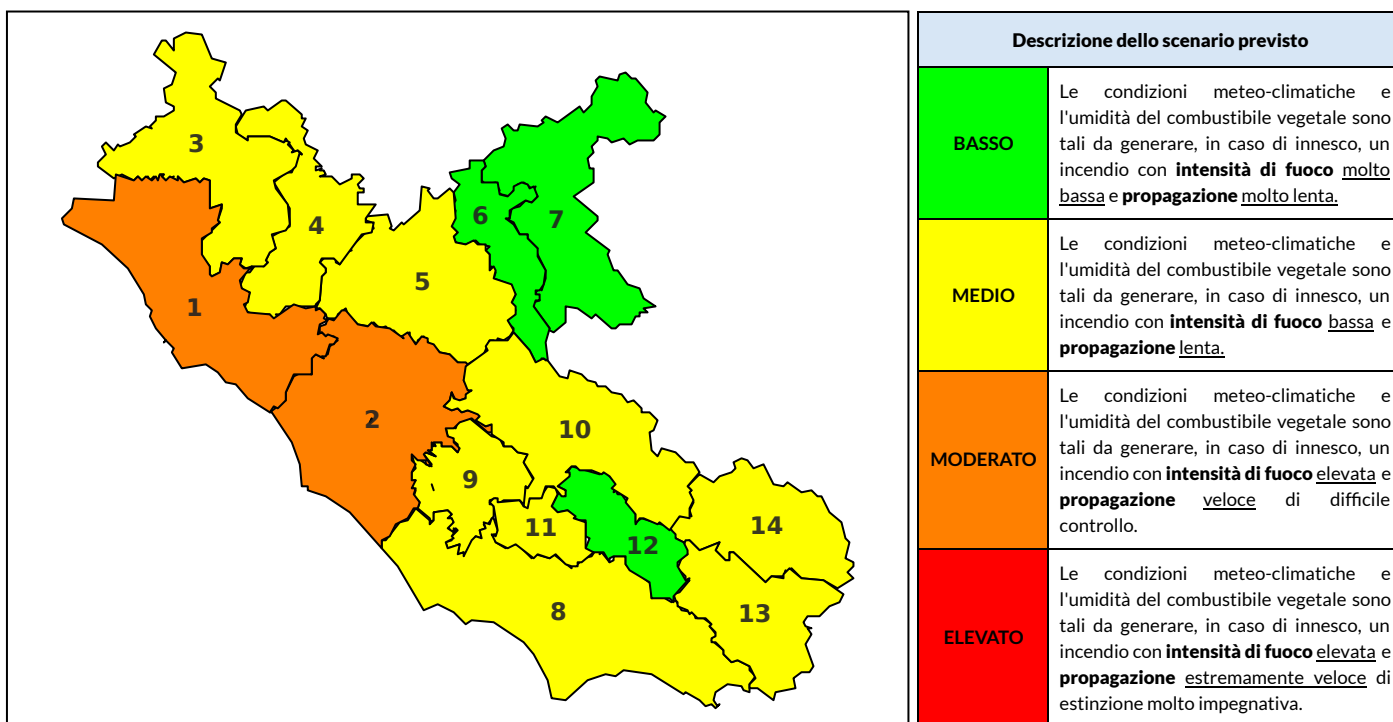

BOLLETTINO DI PERICOLOSITA' DA INCENDI BOSCHIVI

Previsioni per oggi 25-9-2023

Livello di pericolosità da incendio boschivo per Zona di Allerta AIB

Bollettino emesso nel periodo della campagna AIB Lazio sulla base del modello previsionale RISICOLazio, sviluppato in collaborazione con Fondazione CIMA, che fornisce un supporto per la valutazione della Pericolosità da incendio boschivo aggregata sulle Zone di Allerta AIB, approvate come parte integrante del Piano AIB Lazio 2020-2022 con DGR n° 270 del 15/05/2020. Il dettaglio della distribuzione dei Comuni nelle Zone AIB è consultabile al link https://protezionecivile.regione.lazio.it/zone_allerta_aib_comuni/. Le Norme Comportamentali per la popolazione sono consultabili al link https://protezionecivile.regione.lazio.it/norme_comportamentali_aib/.

Zona AIB	1	2	3	4	5	6	7	8	9	10	11	12	13	14
Livello Pericolosità	MODERATO	MODERATO	MEDIO	MEDIO	MEDIO	BASSO	BASSO	MEDIO	MEDIO	MEDIO	MEDIO	BASSO	MEDIO	MEDIO

NOTE

BOLLETTINO DI PERICOLOSITA' DA INCENDI BOSCHIVI

Previsioni per domani 26-9-2023

Livello di pericolosità da incendio boschivo per Zona di Allerta AIB

Bollettino emesso nel periodo della campagna AIB Lazio sulla base del modello previsionale RISICOLazio, sviluppato in collaborazione con Fondazione CIMA, che fornisce un supporto per la valutazione della Pericolosità da incendio boschivo aggregata sulle Zone di Allerta AIB, approvate come parte integrante del Piano AIB Lazio 2020-2022 con DGR n° 270 del 15/05/2020. Il dettaglio della distribuzione dei Comuni nelle Zone AIB è consultabile al link https://protezionecivile.regione.lazio.it/zone_allerta_aib_comuni/. Le Norme Comportamentali per la popolazione sono consultabili al link https://protezionecivile.regione.lazio.it/norme_comportamentali_aib/.

Zona AIB	1	2	3	4	5	6	7	8	9	10	11	12	13	14
Livello Pericolosità	MEDIO	BASSO	MEDIO	MEDIO	MEDIO	BASSO	BASSO	MEDIO	BASSO	MEDIO	MEDIO	BASSO	MEDIO	BASSO